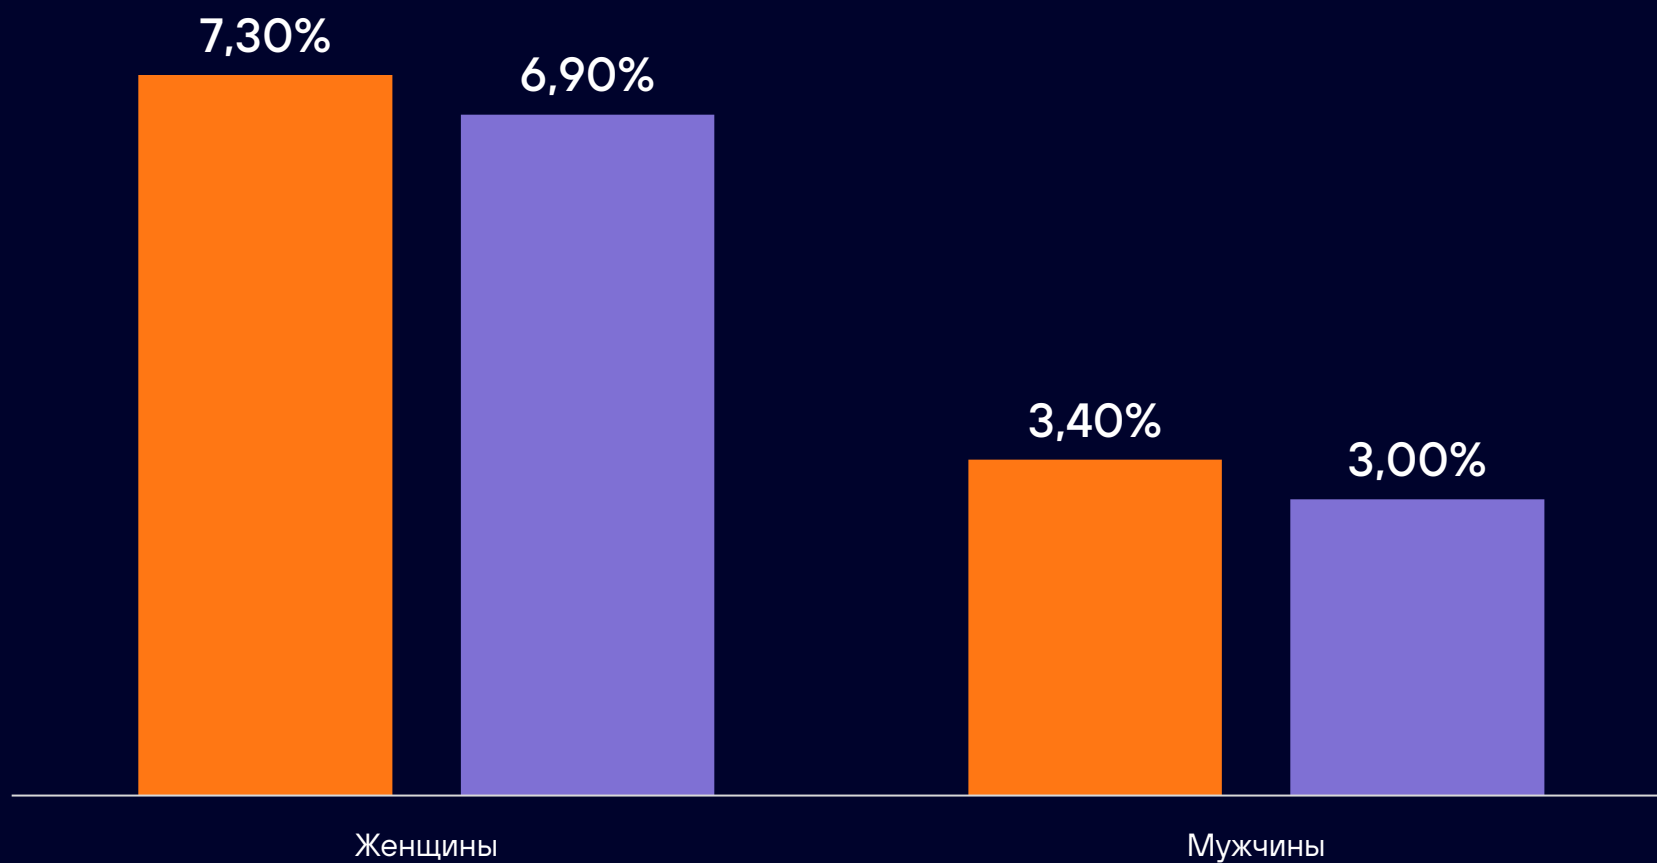

Наличие животных

Автомобилисты

Интерес к покупке авто

Наличие авто

Какой автомобиль хотят

Время пользования услугами связи

Доля активных пользователей в 2х часовом промежутке

Марка телефона

- Samsung – 31,0%
- Huawei – 23,0%
- Iphone – 22,0%
- Xiaomi – 19,0%
- Другие – 5,0%

Популярная поисковая система

Путешествия

Регионы РФ

За рубеж