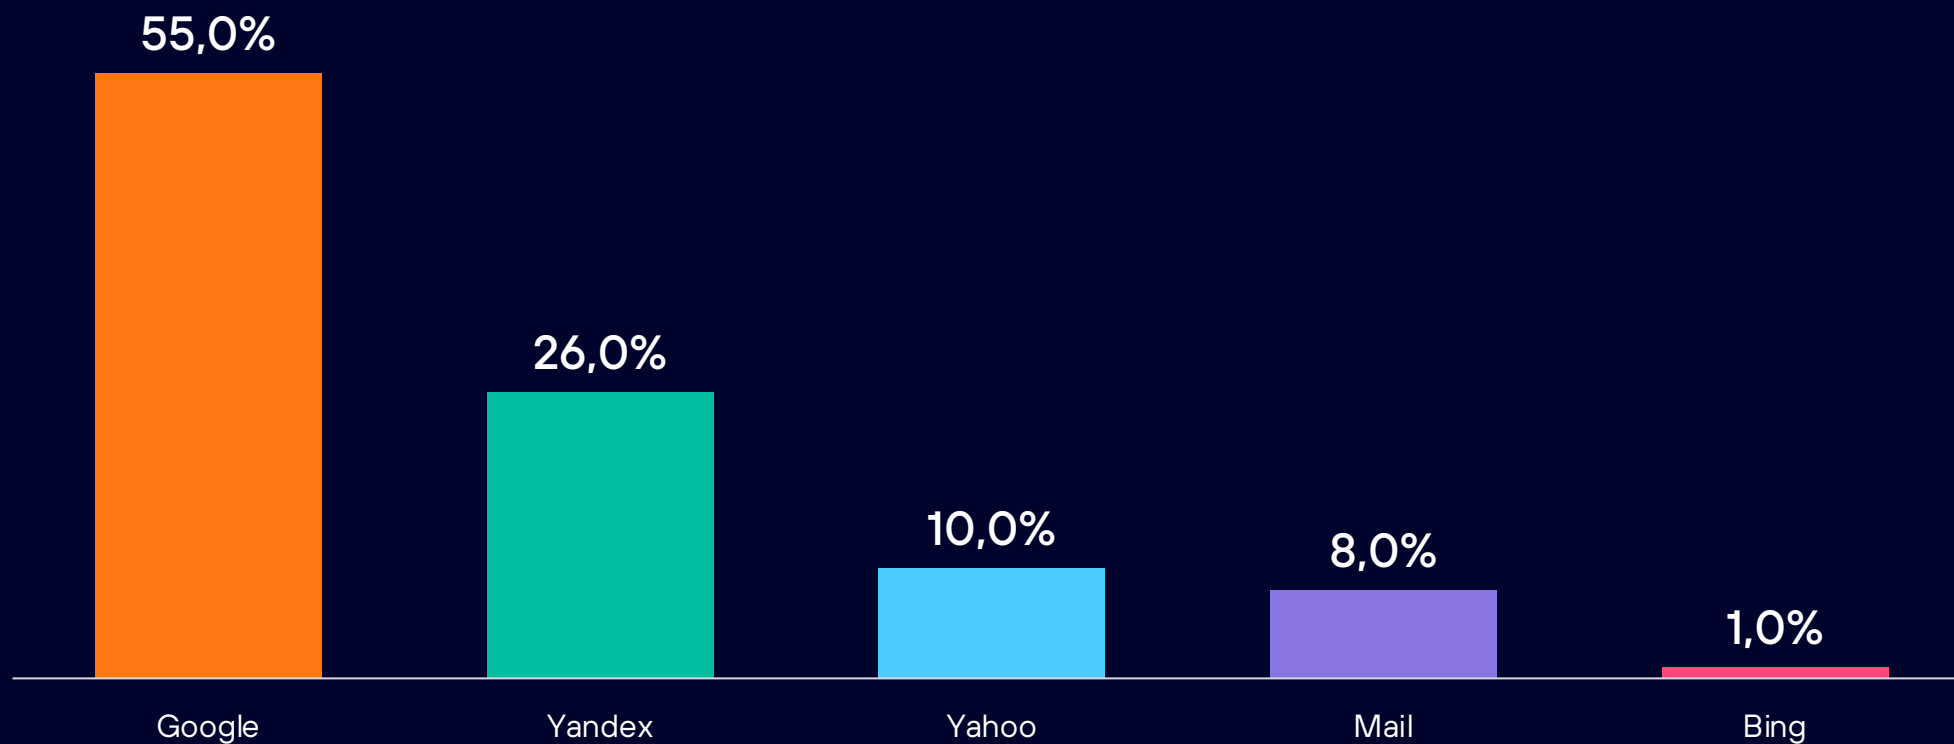

Наличие животных

Автомобилисты

Интерес к покупке авто

Наличие авто

Какой автомобиль хотят

Время пользования услугами связи

Доля активных пользователей в 2х часовом промежутке

Марка телефона

- Samsung – 31,0%
- Huawei – 23,0%
- Iphone – 22,0%
- Xiaomi – 19,0%
- Другие – 5,0%

Популярная поисковая система

Путешествия

Регионы РФ

За рубеж