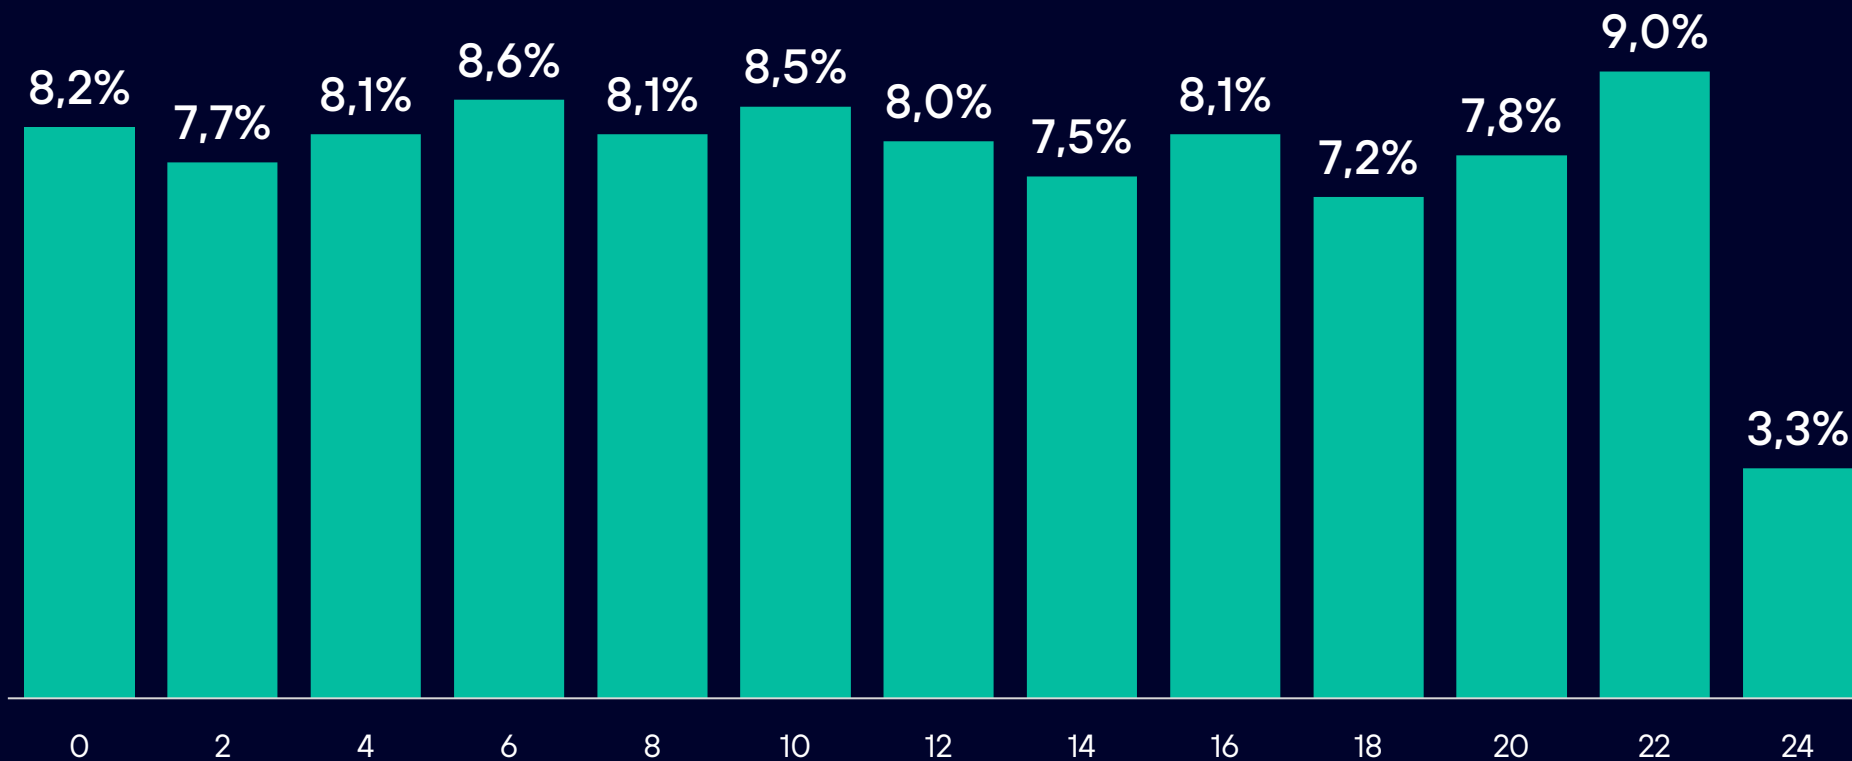

Наличие животных

Автомобилисты

Интерес к покупке авто

Наличие авто

Какой автомобиль хотят

Время пользования услугами связи

Доля активных пользователей в 2х часовом промежутке

Марка телефона

- Samsung – 31,0%
- Huawei – 23,0%
- Iphone – 22,0%
- Xiaomi – 19,0%
- Другие – 5,0%

Популярная поисковая система

Путешествия

Регионы РФ

За рубеж