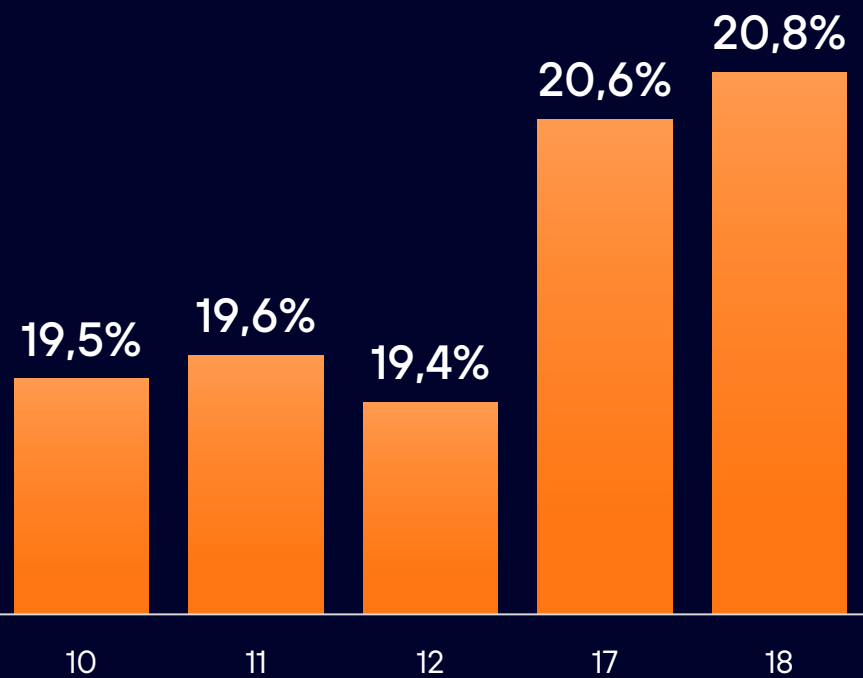

## Популярные каналы

Канал	Охват
Мульт	2,08%
Disney	2,04%
Nikelodeon	1,63%
Победа	1,35%
Кино ТВ	1,25%
Дом Кино	1,15%
Первый канал HD	1,05%
Россия 1 HD	1,01%
Кинокомедия	0,80%
TV1000 Русское кино	0,77%

## Популярные программы

Программы	Охват
РИК «Россия 24»	1,74%
Новости	1,37%
Время покажет	0,66%
След	0,62%
Сегодня	0,60%
Губка Боб Квадратные Штаны	0,58%
Телеканал «Доброе утро»	0,52%
Вести-24 С-Пб	0,47%
Маша и Медведь	0,46%
Видели видео?	0,43%

# ТВ-Аналитика, топ 5 часов

С максимальным охватом

С минимальным охватом